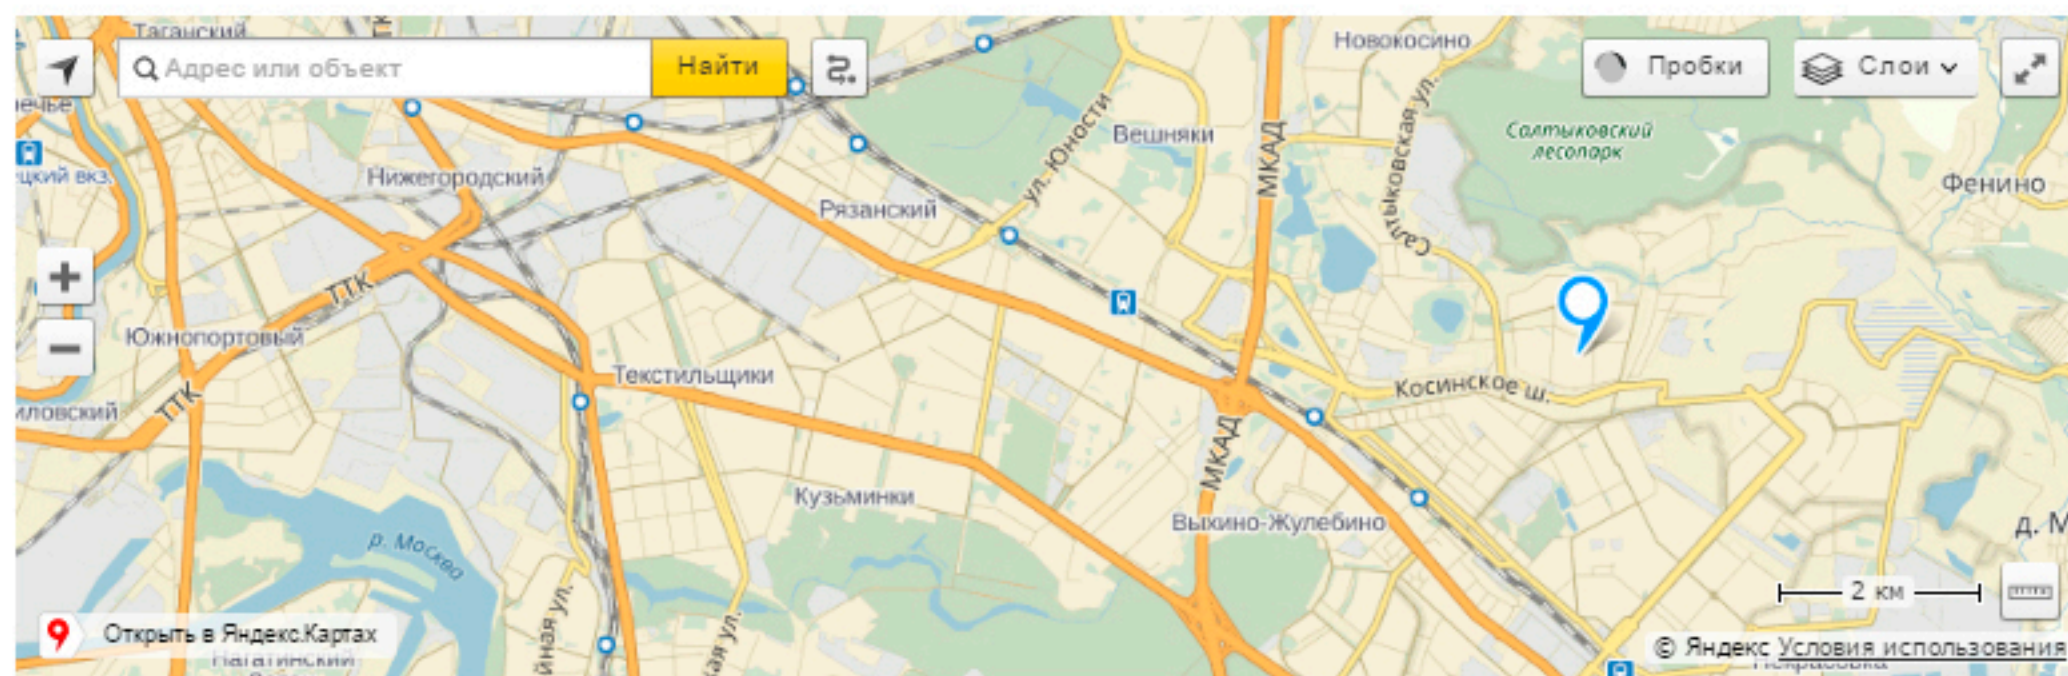

Как добраться к нам

На автомобиле

Поверните со МКАДа на Косинскую эстакаду. Продолжайте путь по Косинскому шоссе до ул. Лухмановская и поворачивайте налево. Проехав 50 метров, поворачивайте на ул. Дмитриевского. Следующий поворот делайте на ул. Летчика Павлова. Проезжайте по ул. Летчика Павлова и сворачивайте с нее на четвертом повороте налево. Далее двигайтесь вперед до перекрестка и поворачивайте направо. Не доезжая до конца дома, заметьте крыльцо с вывеской «Бизнес Маркет». За железной дверью слева находится офис «ЭталонМск».

На общественном транспорте

На общественном транспорте можно добраться двумя способами:

Выходите на станции метро **«Выхино»**. Далее совершите пересадку на автобус №841 или маршрутки №1232К, №472. Проезжайте по указанным маршрутам до остановки «микрорайон Кожухово». Продолжите путь пешком до дома по адресу ул. Татьяны Макаровой, 10. Там вы заметите крыльцо с вывеской «Бизнес Маркет». За железной дверью слева находится офис «ЭталонМск».